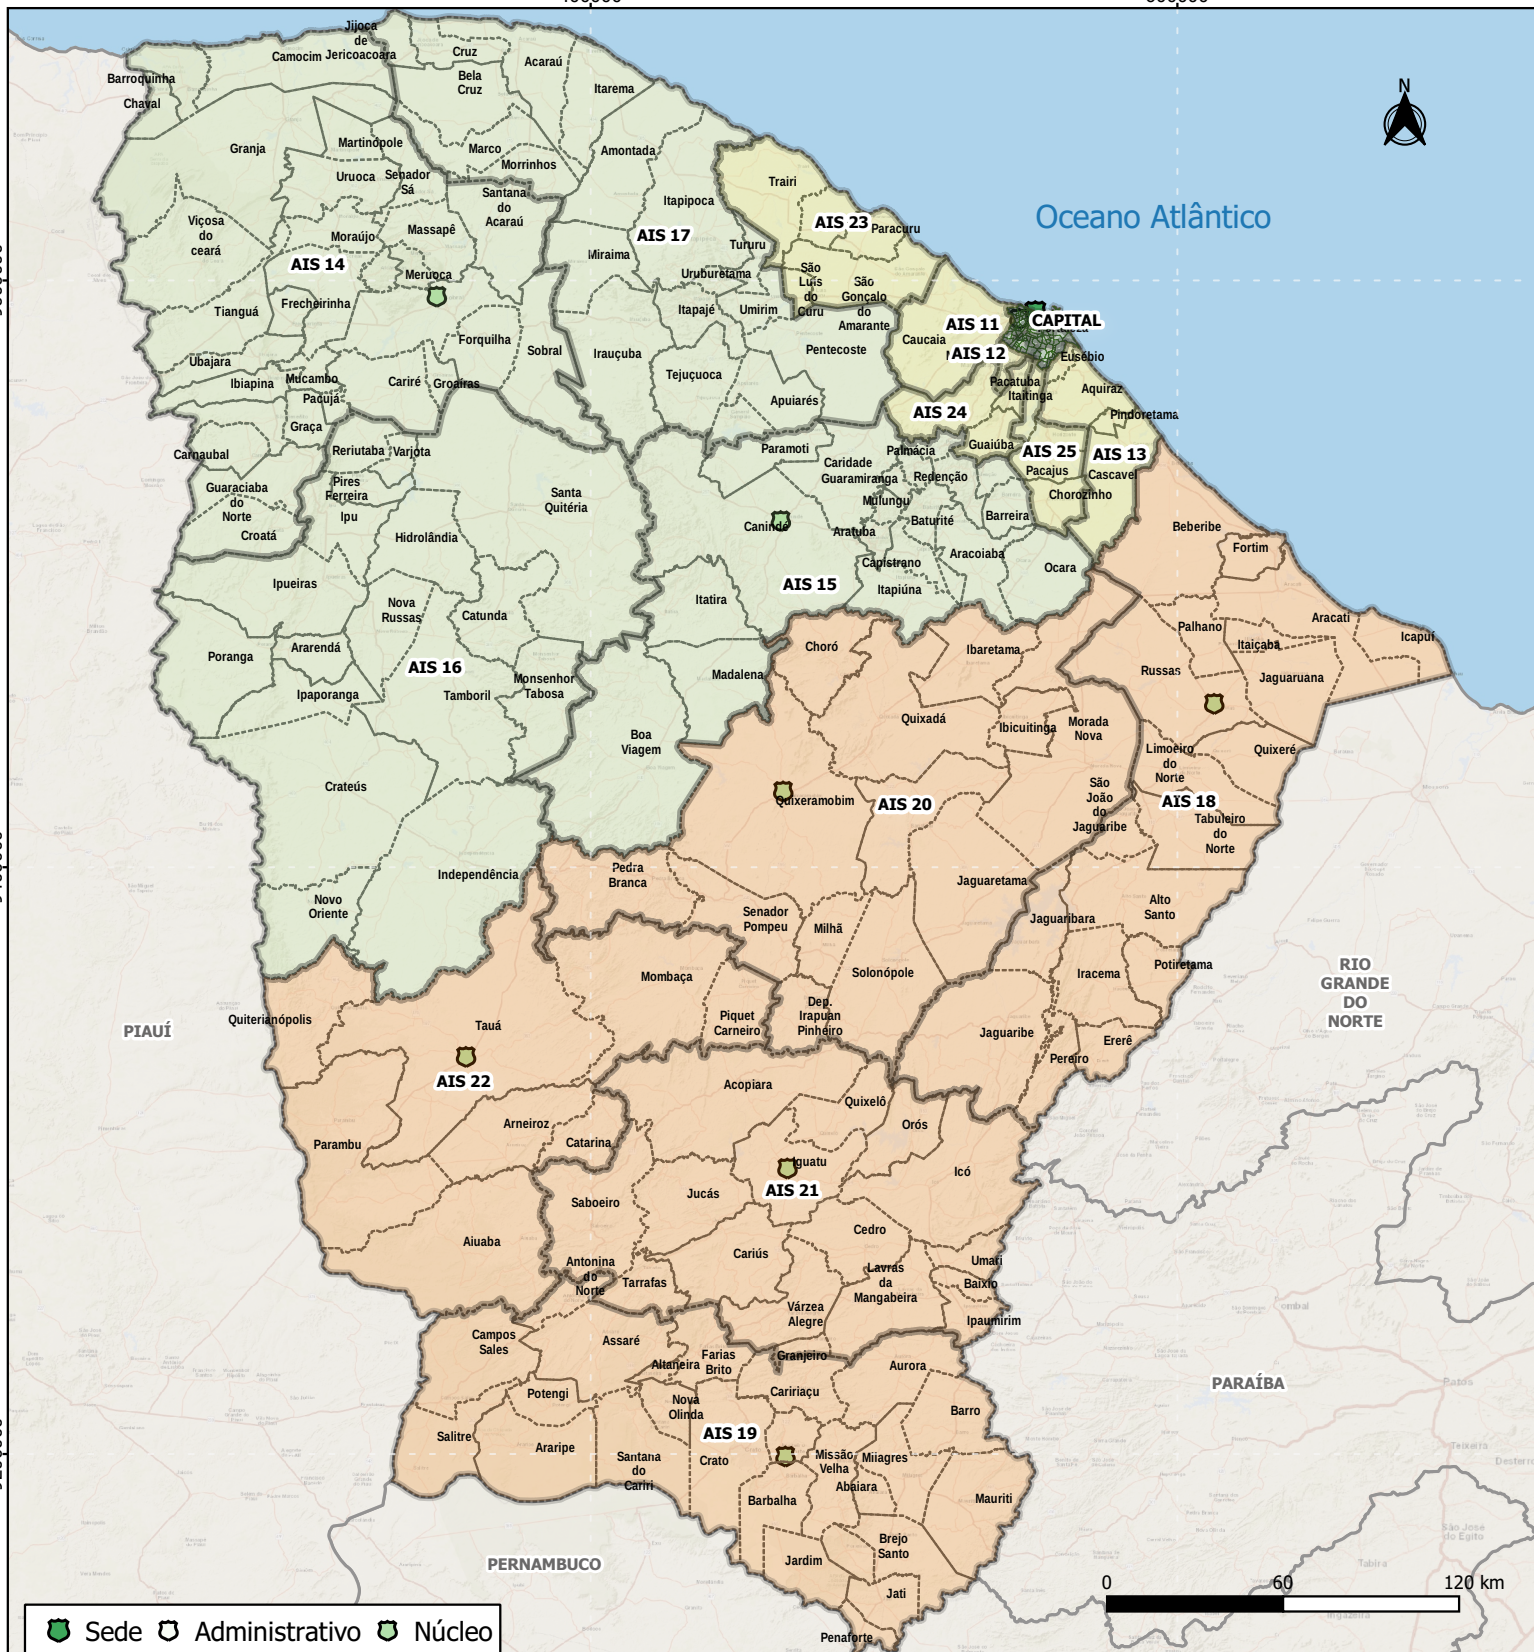

400000

600000

9400000

9400000

9400000

9400000

9200000

9200000

Sede Administrativo Núcleo

- Bairros de Fortaleza
- Estados do Nordeste
- Municípios do Ceará
- Oceano Atlântico
- Capital
- Interior Sul
- Interior Norte
- Região Metropolitana

Datum SIRGAS 2000 / Sistema de Projeção de Mercator / Coordenadas UTM Zona 24M | Basemap Esri Street.

Fonte de Dados: Áreas Integradas de Segurança Pública do Ceará (SUPESP/SSPDS/CE); Limites Estaduais (IBGE); Limites Municipais (IPECE); Bairros de Fortaleza (PMF).

Elaboração: Superintendência de Pesquisa e Estratégia de Segurança Pública do Estado do Ceará (SUPESP).