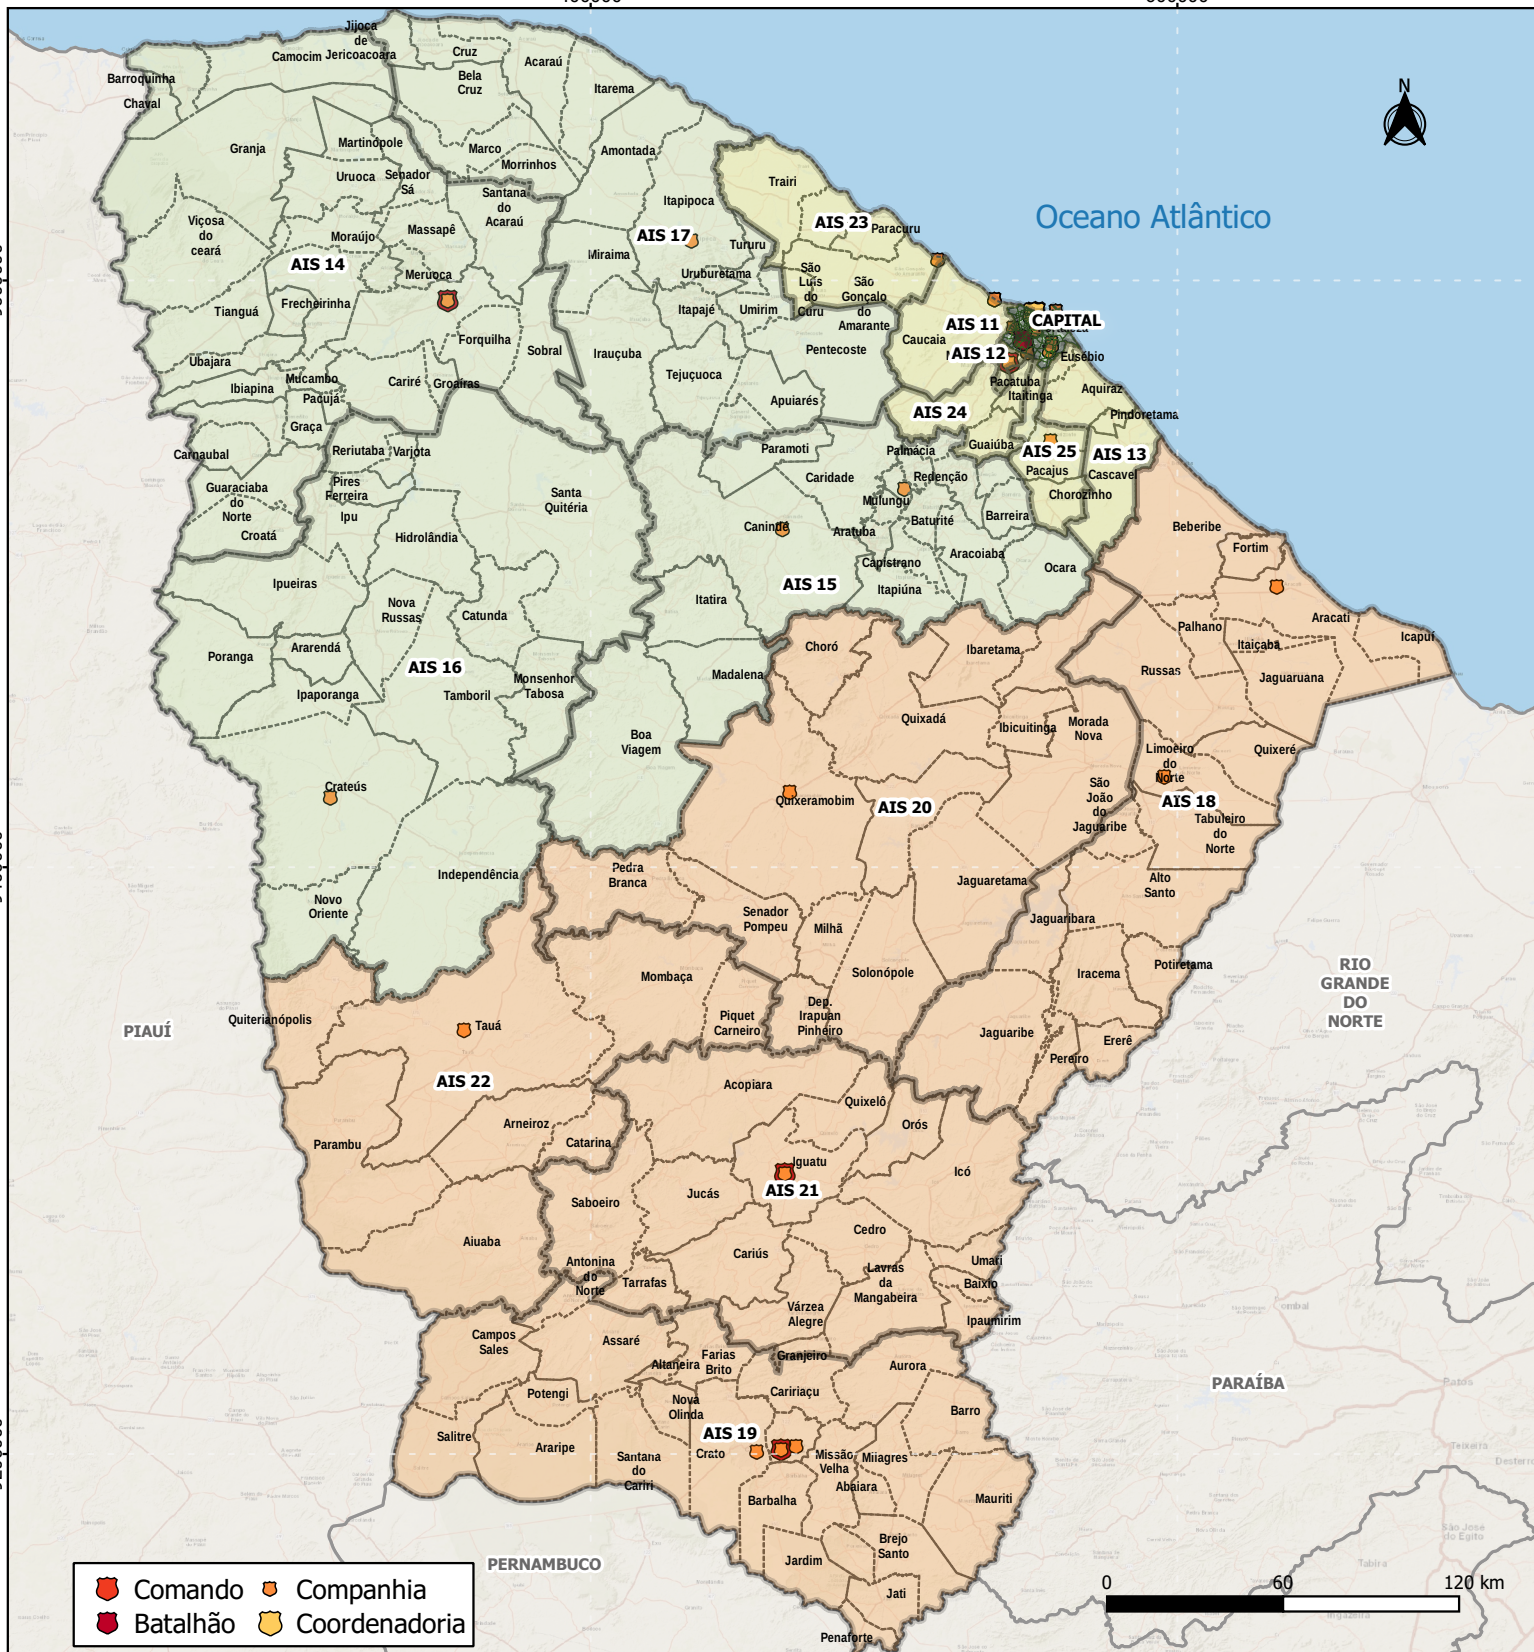

400000

600000

9400000

9400000

9400000

9400000

9200000

9200000

| | | | |
|--|----------|--|---------------|
| | Comando | | Companhia |
| | Batalhão | | Coordenadoria |

- Bairros de Fortaleza
- Estados do Nordeste
- Municípios do Ceará
- Oceano Atlântico
- Capital
- Interior Sul
- Interior Norte
- Região Metropolitana

Datum SIRGAS 2000 / Sistema de Projeção de Mercator / Coordenadas UTM Zona 24M | Basemap Esri Street.

Fonte de Dados: Áreas Integradas de Segurança Pública do Ceará (SUPESP/SSPDS/CE); Limites Estaduais (IBGE); Limites Municipais (IPECE); Bairros de Fortaleza (PMF).